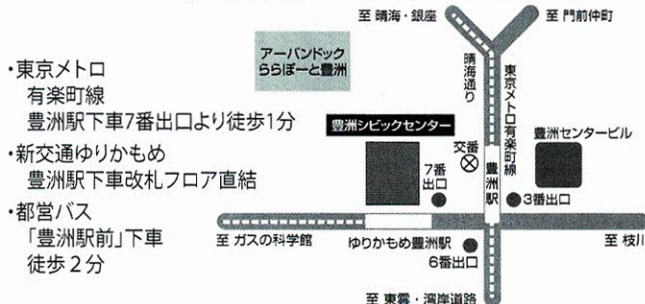

豊洲シビックセンター5Fホール

(〒135-0061 東京都江東区豊洲2-2-18豊洲シビックセンター内)

- ・東京メトロ  
有楽町線  
豊洲駅下車7番出口より徒歩1分
- ・新交通ゆりかもめ  
豊洲駅下車改札フロア直結
- ・都営バス  
「豊洲駅前」下車  
徒歩2分

特定非営利活動法人日本音楽集団

〒151-0073 東京都渋谷区笹塚3-17-1 滝沢ビルB1F

電話 03-3378-4741 FAX 03-3376-2033