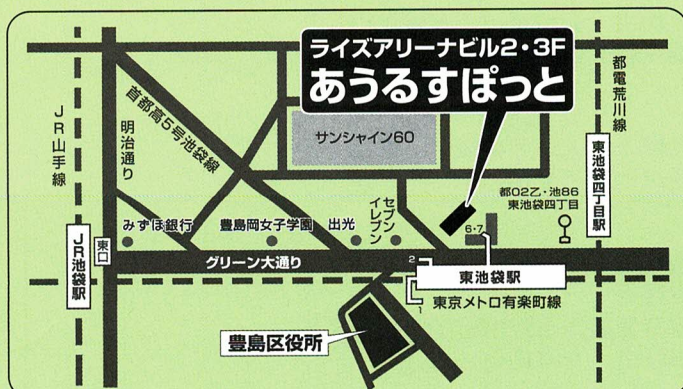

豊島区邦楽連盟第25回記念演奏会

平成31年 2月23日(土) 午後3時開演 (午後2時30分開場)

あうるすぽっと (豊島区立舞台芸術交流センター)

入場料：2,000円(前売) / 2,500円(当日)

プログラム

1. 松 竹 梅
2. 近 江 八 景
3. 箏協奏曲第二番
4. 若 菜
5. 八 千 代 獅 子
6. 石 筍
7. 操 三 番 叟
8. 春 の 曲
9. 尺八二重奏曲第二番
10. 八 島
11. 岡 康 砧
12. 二 人 椀 久

[各曲の出演者等は裏面をご覧下さい]

◆あうるすぽっと◆

(豊島区立舞台芸術交流センター)

〒170-0013 東京都豊島区東池袋4-5-2

ライズアリーナビル 2F

TEL. 03-5391-0751

URL <http://www.owlspot.jp>

アクセス