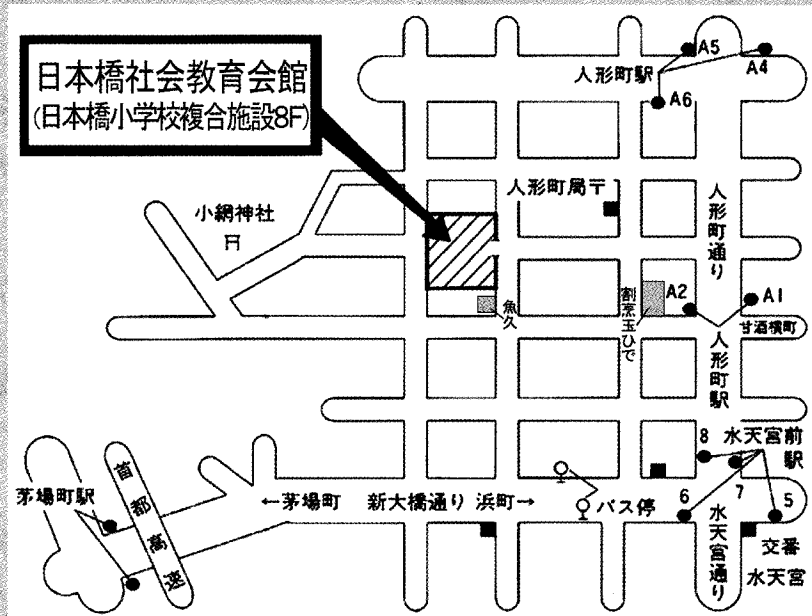

曾我部よし
高橋純子
高橋千恵子
竹鼻雅美
田澤都代子
田中ふみ子
玉井三枝子
塚本須美子
堤和子
長野道子
永浜茂子
野部千鶴子
野本陽子
橋本恵子
長谷川澄子
花澤賢子
林武子

福田慶子
古川悦子
古屋納子
松本和恵
三本博明(尺八)
宮杉春枝
宮田昭子
宮本力オル
守屋滋子
山我宏子
山崎和子
山田桂
山村陽子
結城大花子
吉田典子

交通機関

地下鉄

- ・東京メトロ日比谷線
人形町下車 徒歩3分
- ・都営浅草線
人形町下車 徒歩4分
- ・東京メトロ半蔵門線
水天宮前下車 徒歩5分
- ・東京メトロ東西線
茅場町下車 徒歩8分

バス

- 水天宮前下車 徒歩3分

日本橋社会教育会館
(日本橋小学校複合施設8階)
中央区日本橋人形町1-1-17