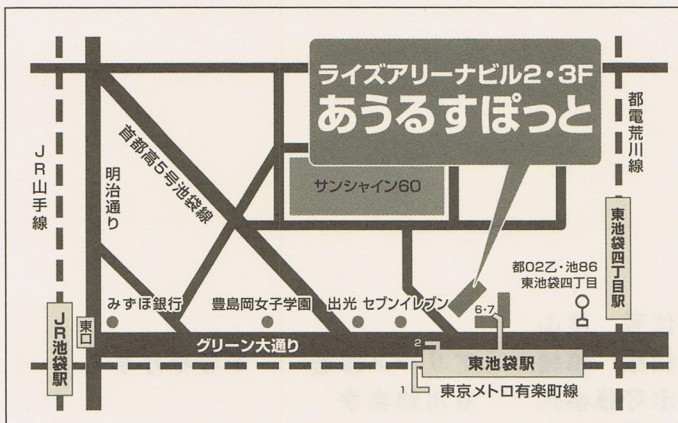

豊島区邦楽連盟 第十八回 演奏会

あうるすぽっと (豊島区立舞台芸術交流センター)
平成24年1月9日 (月) 午後3時開演 (午後2時半開場)

プログラム

〔各曲の出演者等は裏面をご覧ください〕

1. 鶴 亀
2. 越後獅子
3. 雪 舞
4. 三曲 系の調
5. 都 の 春
- 休 憩 ———
6. 四季の調
7. 尺八二重奏曲「竹」
8. さ ら し
9. 唐 砦
10. 絹 の 道

あうるすぽっと (豊島区立舞台芸術交流センター)

〒170-0013 東京都豊島区東池袋4-5-2

ライズアリーナビル2F

TEL 03-5391-0751

URL <http://www.owlspot.jp>

アクセス

- ・東京メトロ有楽町線「東池袋駅」6・7番出口より直結
- ・JR他「池袋駅」東口よりグリーン大通り直進 徒歩10分
- ・都電荒川線「東池袋四丁目駅」より徒歩2分

主催／豊島区邦楽連盟 後援／豊島区・豊島区教育委員会

入場料：前売2,000円 当日2,500円 チケット取扱・お問合せ：各出演者・事務局 (椎名方) ☎03-3981-5103