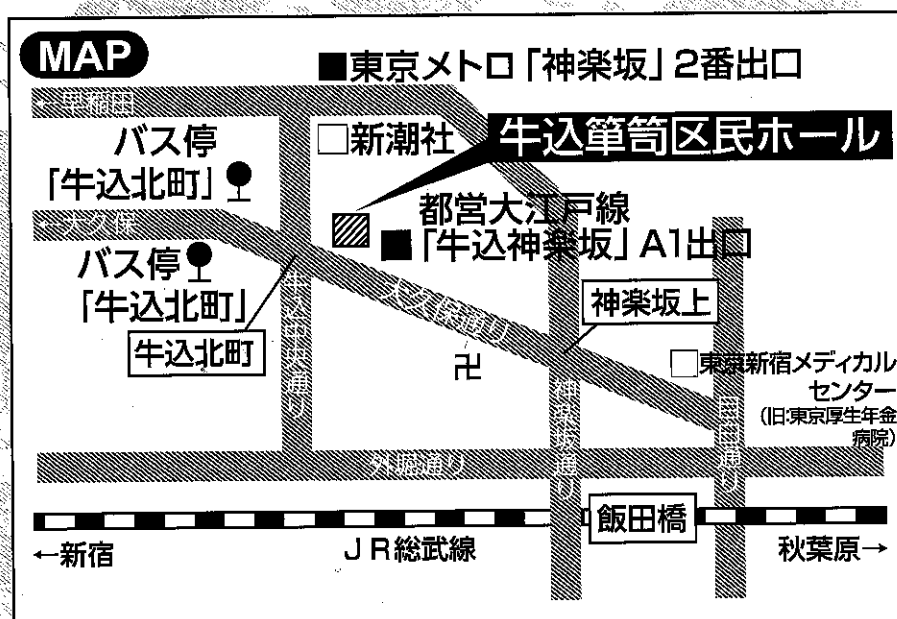

水谷真由子
 宮本カヲル
 森高桂子
 守屋滋子
 山口裕子
 山崎敦子
 山田桂
 山田令子
 山村陽子
 吉田典子
 渡會水都

★ 協力出演

宗皓揚 Chong Hao Yang Aaron (日本舞踊)

牛込笹笥区民ホール

〒162-0833
新宿区笹笥町15番地

アクセス (地下鉄) 大江戸線「牛込神楽坂」A1出口より徒歩0分
東西線「神楽坂」2番出口より徒歩10分

(都バス) 飯62系統 小滝橋車庫前～都営飯田橋駅 または
橋63系統 小滝橋車庫前～新橋駅「牛込北町」下車