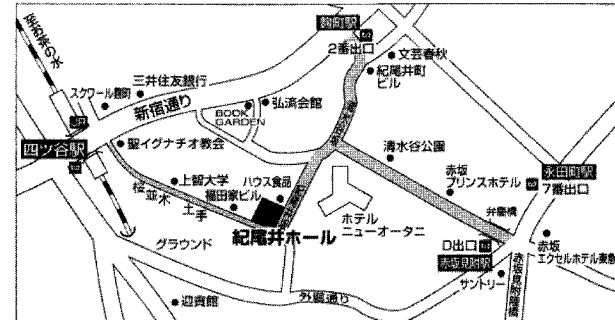

最寄駅

- ・四ツ谷駅 (JR線・丸ノ内線・南北線) 麴町口徒歩6分
- ・麴町駅2番出口 (有楽町線) 徒歩8分
- ・赤坂見附駅D出口 (銀座線・丸ノ内線) 徒歩8分
- ・永田町駅7番出口 (半蔵門線・有楽町線) 徒歩8分

〒150-0021 東京都渋谷区恵比寿西2-18-6

杵 家 会 事 務 所

TEL 03(3461)1953

FAX 03(3477)2207

<http://www.kine-ie.com>

当日のお問い合わせ

TEL 070(5087)3387

開演に先立ち十二時五十分より解説が御座います