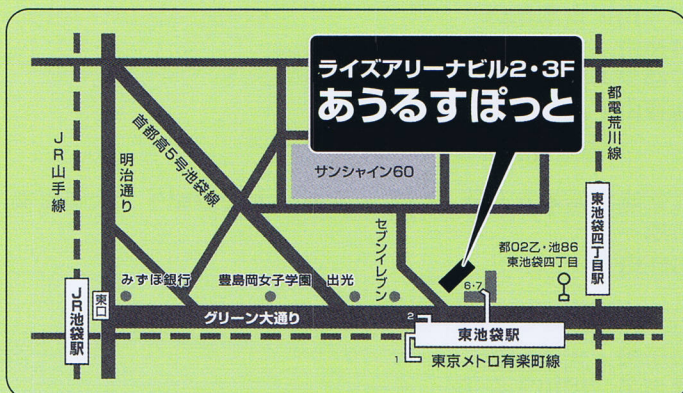

第22回 豊島区邦楽連盟 演奏会

平成28年 1月10日(日) 午後2時30分開演(午後2時開場)

あうるすぽっと (豊島区立舞台芸術交流センター)

入場料：2,000円(前売)／2,500円(当日)

プログラム

1. 砧
2. 黎明
3. 松竹梅
4. 景清
5. 八重衣
6. 紀州道成寺
7. 寿万才
8. 都の春
9. 尺八四重奏曲 第一番
10. 竹生島
11. 矢車

[各曲の出演者等は裏面をご覧ください]

◆あうるすぽっと◆

(豊島区立舞台芸術交流センター)

〒170-0013 東京都豊島区東池袋4-5-2

ライズアリーナビル 2F

TEL. 03-5391-0751

URL <http://www.owlspot.jp>

アクセス

- 東京メトロ有楽町線「東池袋駅」6・7番出口より直結
- JR他「池袋駅」東口よりグリーン大通り直進 徒歩10分
- 都電荒川線「東池袋四丁目駅」より徒歩2分