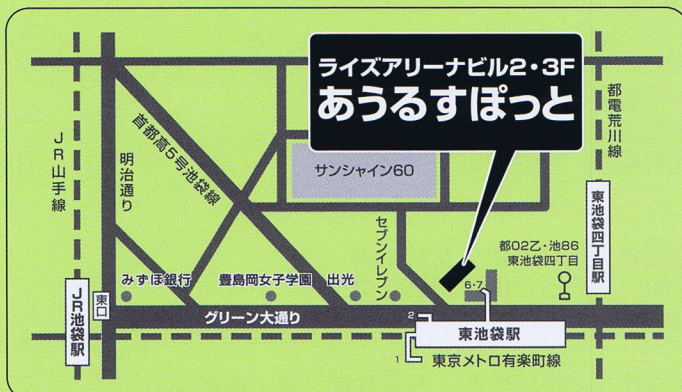

第21回 豊島区邦楽連盟 演奏会

平成27年 1月11日(日) 午後3時開演(午後2時30分開場)

あうるすぽっと (豊島区立舞台芸術交流センター)

入場料：2,000円(前売) / 2,500円(当日)

1. 富山
2. 笹の露
3. 千鳥曲
4. 八島
5. 三つの民謡調
6. 三曲第三番(古希の曲)
7. 玉川
8. 赤壁賦
9. 松の翁
10. 二管の譜
11. 勸進帳

プログラム

[各曲の出演者等は裏面をご覧ください]

◆あうるすぽっと◆

(豊島区立舞台芸術交流センター)

〒170-0013 東京都豊島区東池袋4-5-2

ライズアリーナビル 2F

TEL. 03-5391-0751

URL <http://www.owlspot.jp>

アクセス

- 東京メトロ有楽町線「東池袋駅」6・7番出口より直結
- JR他「池袋駅」東口よりグリーン大通り直進 徒歩10分
- 都電荒川線「東池袋四丁目駅」より徒歩2分