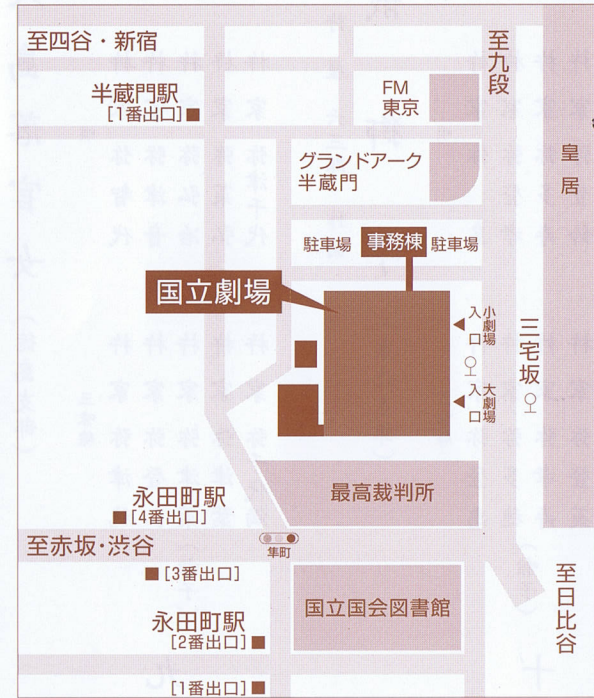

杵家 弥 登 孝
杵家 弥 登 島
杵家 弥 七 容 之
杵家 弥 七 沙 島
杵家 弥 七 東 生
三味線
杵家 弥 七
杵家 弥 七 治
杵家 弥 七 美
(囃子)

最寄駅

地下鉄

- ・半蔵門駅（半蔵門線）1番出口より徒歩5分
- ・永田町駅（有楽町線・半蔵門線・南北線）
2番・4番出口より徒歩10分

都バス 都03（晴海埠頭一四ッ谷駅）

- ・三宅坂下車 徒歩1分

〒150-0021 東京都渋谷区恵比寿西2-18-6