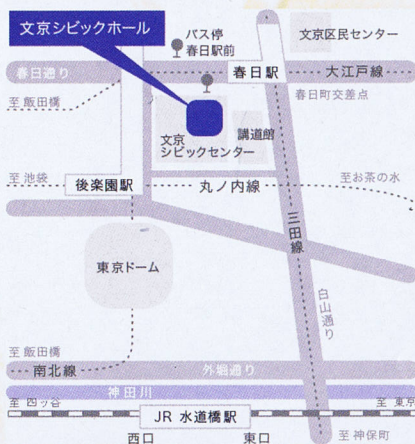

## 第7回発表会

2010年2月27日(土) 14:30開演(14:00開場)  
文京シビックホール 大ホール

●文京シビックホール

〒112-0003

東京都文京区春日1-16-21

TEL:03-5803-1100

東京メトロ丸ノ内線 後楽園駅

>4bまたは5番出口徒歩3分

東京メトロ南北線 後楽園駅

>5番出口徒歩3分

都営地下鉄三田線・大江戸線 春日駅

>(シビックセンター前) 徒歩3分

JR中央・総武線水道橋駅>徒歩10分

お問い合わせ: エポーレ・カルチャースクール

0120-333-855 <http://www.epaule.co.jp/>